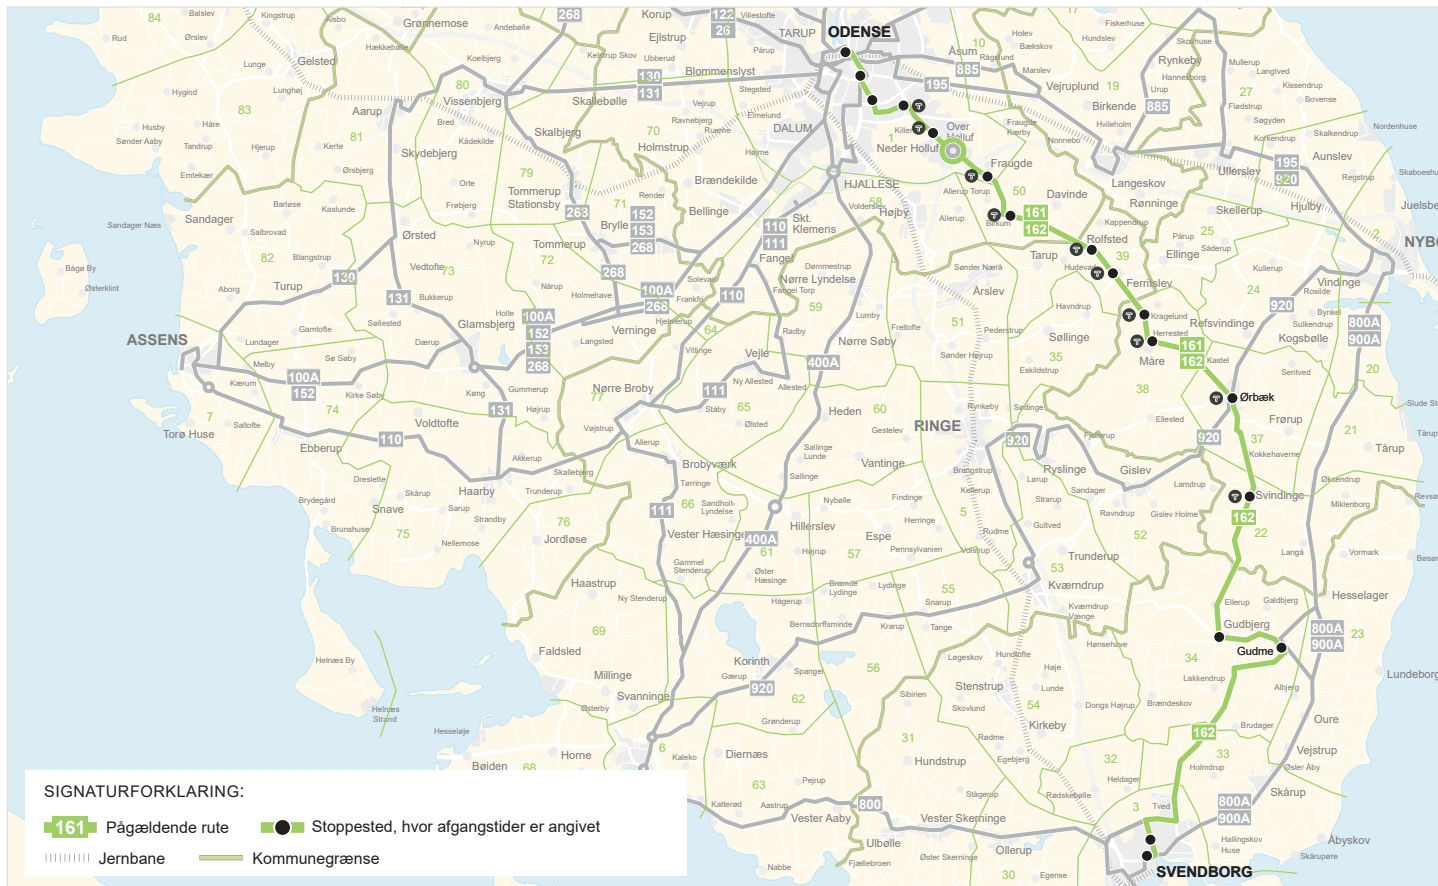

Zone Stoppsted

01 OBC Nord Plads I	01 Odense Congress Center	39 Bækkevej	33 Lundevej / Ørbækvej
01 Thomas B. Thrigesgade	01 Gangbroen / Ørbækvej	38 Kragelundvej	33 Nørremarksvej
01 Hans Mules Gade		38 Herrested	03 Tved Kirkevej
01 Nyborgvej / Frederiksgade	01 Tornbjerg Kirke	37 Stationsvej / Ørbæk	03 Norgesvej / Ørbækvej
01 Benedikts Plads	01 Tornbjerg Gymnasium	37 Ørbæk Kro	03 Ørbækvej / Ring Nord
01 Munkebjergvej		37 Ørbæk Kirke	03 Tvedvej / Ring Nord
01 Tesdorfsvej	01 Holluf Pile Stien	37 Slotsvænget	03 Brændeskovvej
01 Munkebjerg Plads	01 Nørrebjerg Runddel	37 Kildegårdsvej	03 Nordre Ringvej / Porthusvej
01 Chr. Sonnes Vej	01 Fraugde / Ørbækvej	22 Huslodderne	03 Svendborg TECH
01 SDE / Munkebjergvej	50 Tingkærskolen	22 Svindinge	03 Mølmarksvej / Porthusvej
01 Stærmossegårdsvej	50 Birkum	34 Galdbjergvej	03 Møllergade
01 Billedskærervej	50 Labirksgyden	34 Ellerup	03 Svendborg Banegård A
01 Brobygårdvej	50 Langagervej	34 Gudbjerg	
01 Klingstrupvænget	50 Udlodgyden	34 Stationsvej / Teglværksvej	
01 Rosengårdskolen	50 Rolighedsvej	34 Stokkebækskolen / Gudme	
01 Rosengårdcentret	39 Rolfsted Kirke	34 Gudme Hallerne	
01 Bilka / Ørbækvej	39 Vindinge Å / Ørbækvej	34 Søndergade / Gryagervej	
01 Niels Bohrs Allé / Ørbækvej	39 Lundsbjergvej	34 Lakkendrup	

Stoppsteder med fed skrift angiver stoppesteder, hvor afgangstider er vist

Stoppsteder hvorfra-/til teleruten kan benyttes