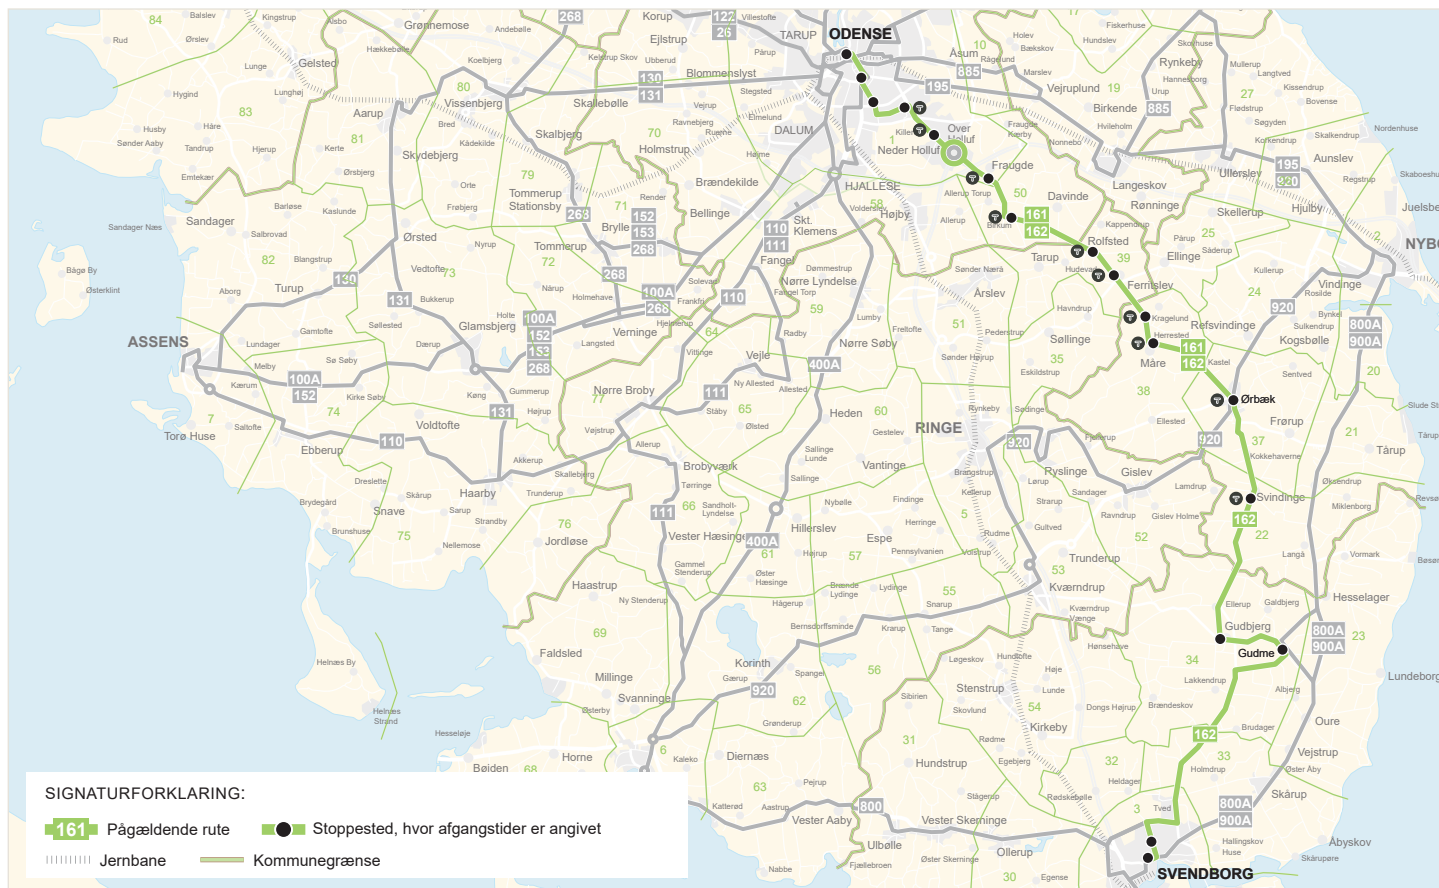

161-162

SVENDBORG - ØRBÆK - ODENSE

NY KØREPLAN - GYLDIG FRA 4. AUGUST

FYNBUS

Gyldig pr. 4. august 2024

Ta' teleruten, når bussen ikke kører!

SVINDINGE

ROSENGÅRD-CENTRET

Skal du rejse mellem
Svindinge og Rosengård-
centret om aftenen eller i
weekenden?

Så kan du tage teleruten,
når bus 161-162 ikke kører.

Læs mere om teleruten
på side 12-13 eller på
[FynBus.dk/telekoersel](https://fynbus.dk/telekoersel)